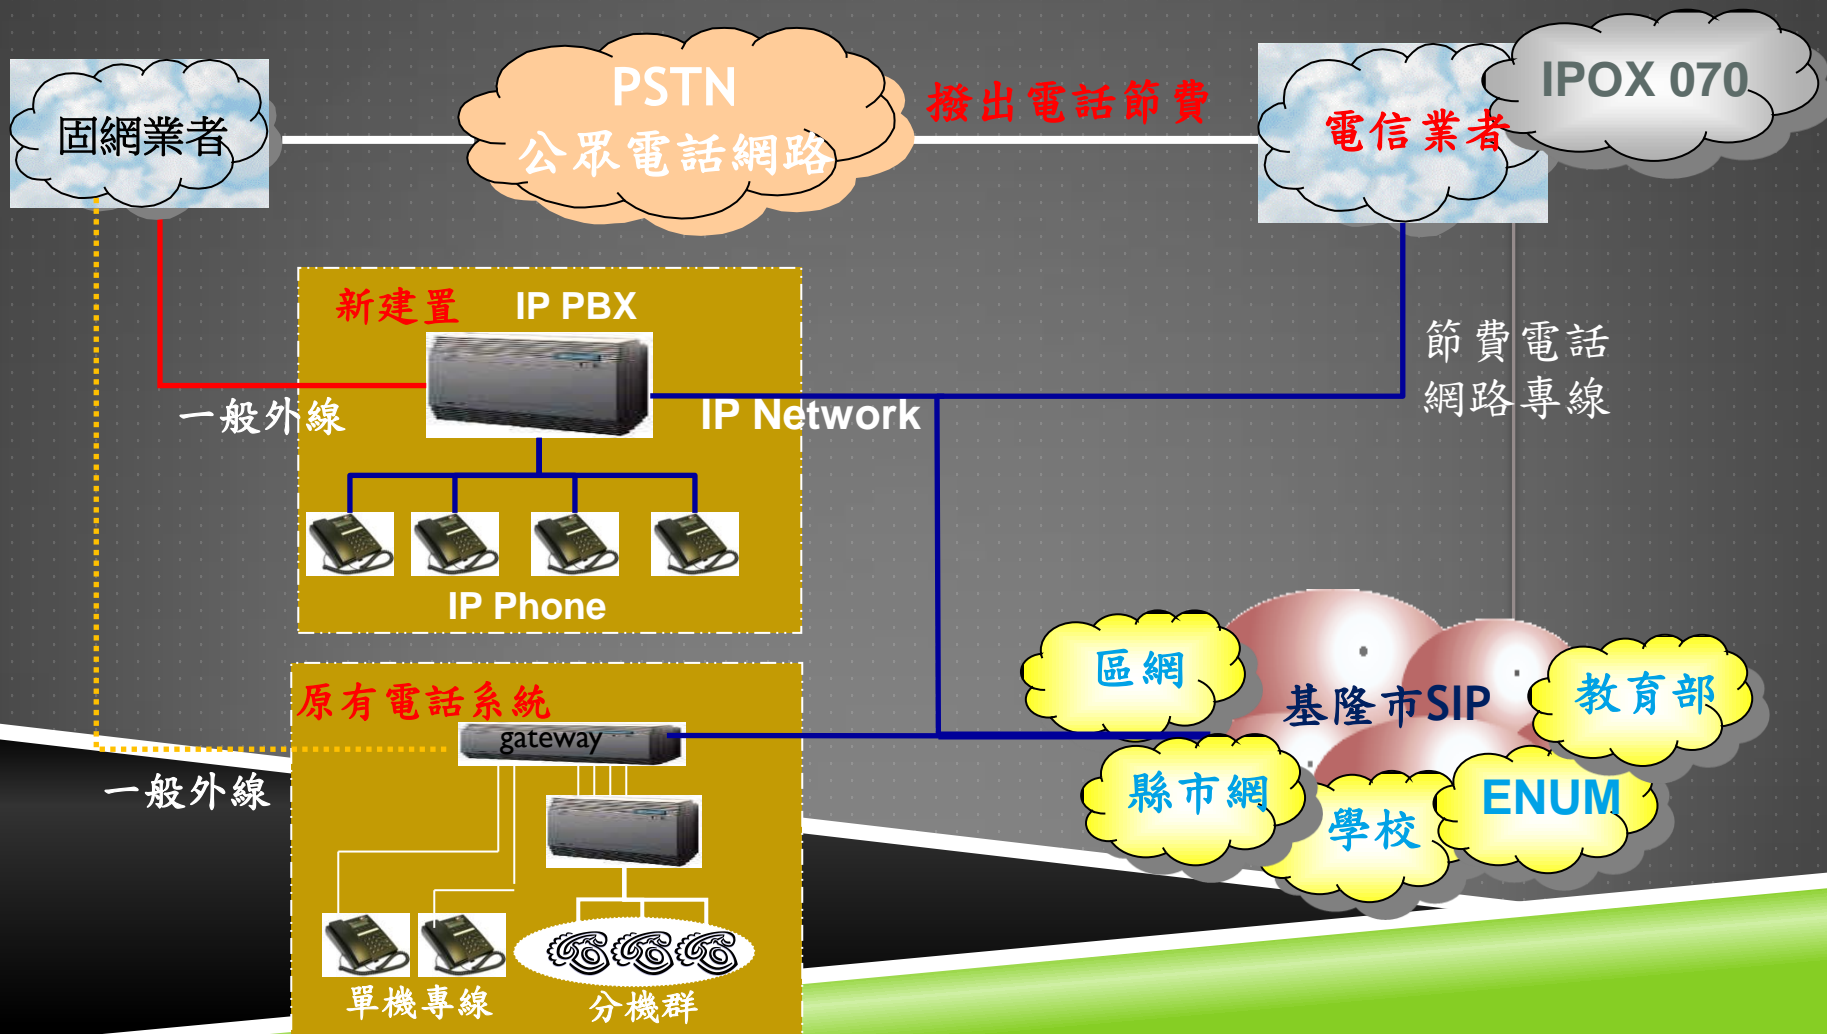

基隆市VOIP推動之狀況

基隆市教育網路中心 廖俊彥

執行過程

- ▶ 語音閘道器
- ▶ 網路電話
 - ▶ SIP
 - ▶ IPPBX
- ▶ 智慧型手機以及SIP 軟體
 - ▶ IOS
 - ▶ Android
 - ▶ Windows

現況

第一階段使用VOIP GATEWAY

- ▶ 不需改變總機功能及撥號習慣
 - ▶ 在不改變原有交換機之功能，可再增加其他限撥功能
 - ▶ 總機、分機、專線等接收外線撥入狀況均不需改變
 - ▶ 分機接話、互撥、撥出等均不需改變
- ▶ 備援
 - ▶ 網路或電話斷線時，可經由不同方式撥出電話

第二階段

- ▶ 換裝網路電話
 - ▶ 網路中心全面改裝網路電話
 - ▶ 國小所有班級教室
 - ▶ 國中及國小行政人員
 - ▶ 教育處全面更換成網路電話
 - ▶ 購置IPPBX

ENUM分配原則

- ▶ 9AA-BB-C-DD

- ▶ AA-縣市

- ▶ BB-學校

- ▶ C-行政或年級

- ▶ DD-班級或各處室組